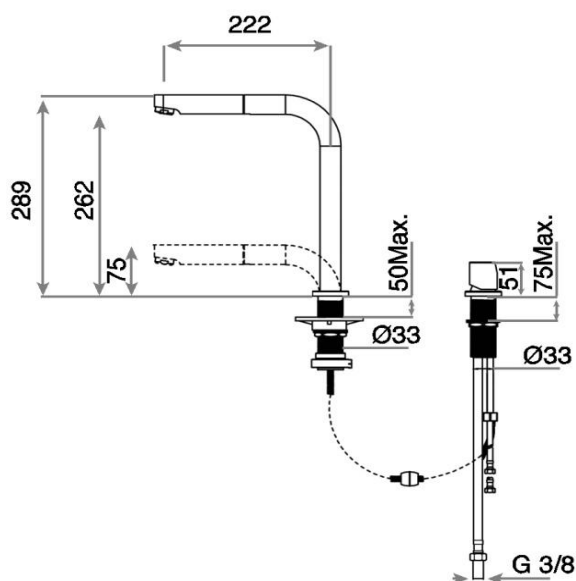

Características

Monomando fregadero

- Bajo ventana extraíble
- Máxima funcionalidad: extraíble + retráctil
- 2 posiciones: expandido (289 mm) y recogido (75 mm)
- Caño giratorio
- Requiere doble orificio \varnothing 35 mm

Dibujo técnico

Color

Referencia

EAN 13

- Cromo 509830200 8421152112731