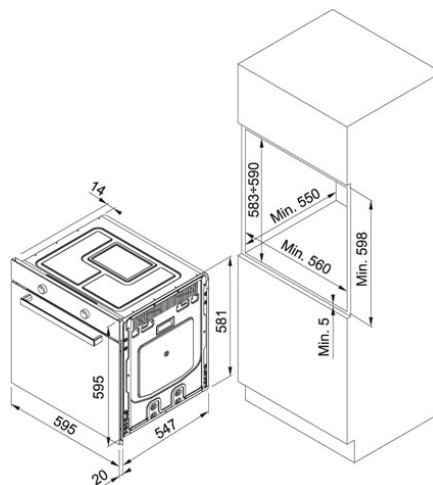

## Crystal Černé sklo | 116.0374.300

FAMILY : Trouby | SERIE : Crystal | MODEL : CR 982 M BK M DCT TFT | PRODUCT LINES : Crystal | INSTALLATION TYPE : Vestavné | FINISH : Černé sklo

### TECHNICKÉ ÚDAJE

Kapacita	74 litrů
Výbava	1 mělký plech, 1 hluboký plech, 2 rošty
Skla	3
Energetická třída	A++
Ovládání	Elektronické ovládání se 2 ovl. knoflíky
Výsuvy	1 pár, teleskopické
Počet funkcí	17
Dvířka	Studená, tlumené otevírání i dovírání dvířek
Osvětlení	2-X-40W
Speciální programy	Recepty, Kompletní Menu, Wellness, Eco Cooking