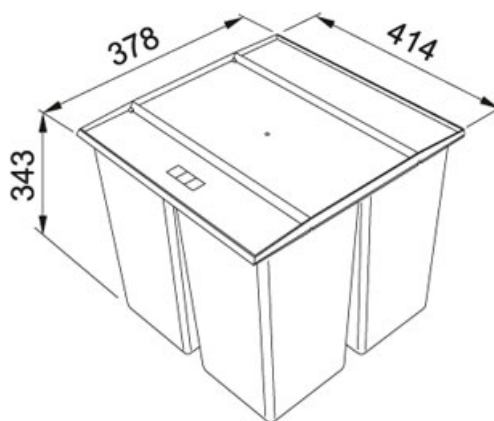

Easysort | 121.0494.150

FAMILY : Sortery | FINISH : - | INSTALLATION TYPE : Sortery | SERIE : Easysort | MODEL : EasySort 450-1-2

TECHNICAL DATA

Spodní skříňka	450,00 mm
Rozměr	414,00 mm
Rozměr	378,00 mm
Celková hloubka	343,00 mm
Koše	1-X-14,5L+2-X-7,5L

CHARAKTERISTIKA

 3 koše