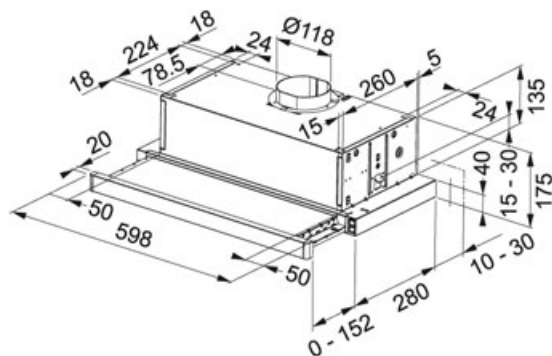

Telescopic Nerez | 315.0547.796

FAMILY : Odsavače par | SERIE : Telescopic | FINISH : Nerez | INSTALLATION TYPE : Vestavné-výsuvné | MODEL : FTC 632L GR/XS

TECHNICAL DATA

Typ	Komínový
Montážní šířka v cm	60,00 cm
Počet stupňů výkonu	3
Výkon dle DIN IEC 61591 Max.	310-M3/H
Výkon dle DIN IEC 61591 Min.	180 m3/h
Hodnota hluku dle DIN EN 60704-3 Max.	67 dB(A)
Hodnota hluku dle DIN EN 60704-3 Min.	57 dB(A)
Výkon (W)	125 W
Osvětlení	LED žárovky 2x4W
Ovládání	Posuvné přepínače
Uhlíkový filtr	Není součástí dodávky
Energetická třída	D