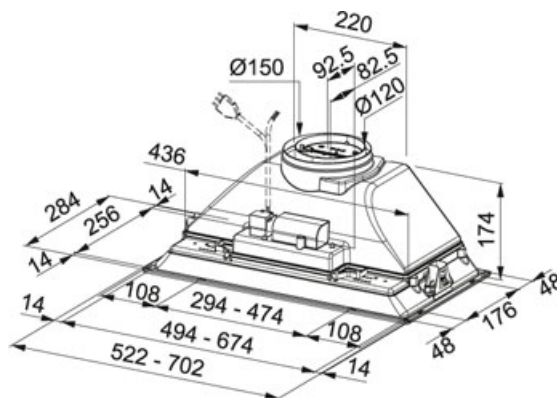

Box FBI 732H XS Nerez | 305.0545.456

FAMILY : Odsavače par | FINISH : Nerez | SERIE : Box | MODEL : FBI 732H XS | INSTALLATION TYPE : Vestavné

TECHNICAL DATA

Typ	Vestavný
Montážní šířka v cm	70,00 cm
Počet stupňů výkonu	3
Výkon dle DIN IEC 61591 Max.	390-M3/H
Hodnota hluku dle DIN EN 60704-3 Max.	70 dB(A)
Výkon (W)	110-W
Osvětlení	LED žárovky 2x2W
Ovládání	Posuvné přepínače
Výkon dle DIN IEC 61591 Min.	180 m3/h
Hodnota hluku dle DIN EN 60704-3 Min.	54 dB(A)
Energetická třída	B

CHARAKTERISTIKA

3≡	3 stupně	↔	Šíře 70 cm
B	Třída energetické účinnosti B		