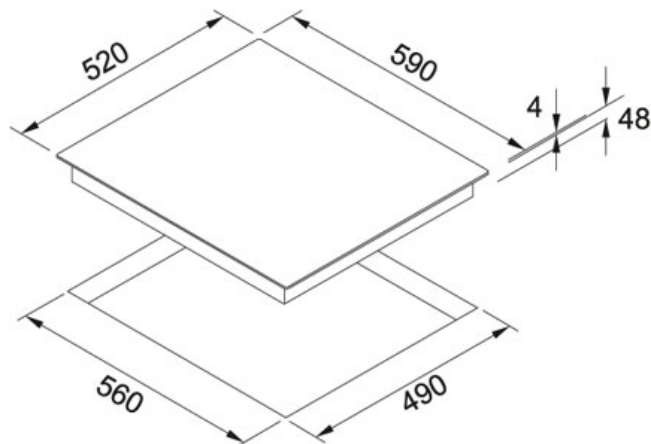

TECHNICAL DATA

Počet varných zón	4
Výkon (W)	4-X-220X180-MM--2-X-220X360MM-Flexi zóna---2100W,- Booster-3700W
Maximální příkon (kW)	7,4 kW
Počet úrovní výkonu	Od 0 do 9
Bezpečnostní prvky	Dětský zámek
Rozměr	590,00 mm
Rozměr	520,00 mm
Výřez	560,00 mm
Výřez	490,00 mm
Šířka v cm	60.00 cm
Ovládání	Dotykové
Senzor přítomnosti nádoby	Automatický

CHARAKTERISTIKA

⌚	Doběh	60	Šíře 60 cm
⋮	Hořáky 4	☺	Indukce
🔑	Dětská pojistka	STOP	Automatické vypnutí