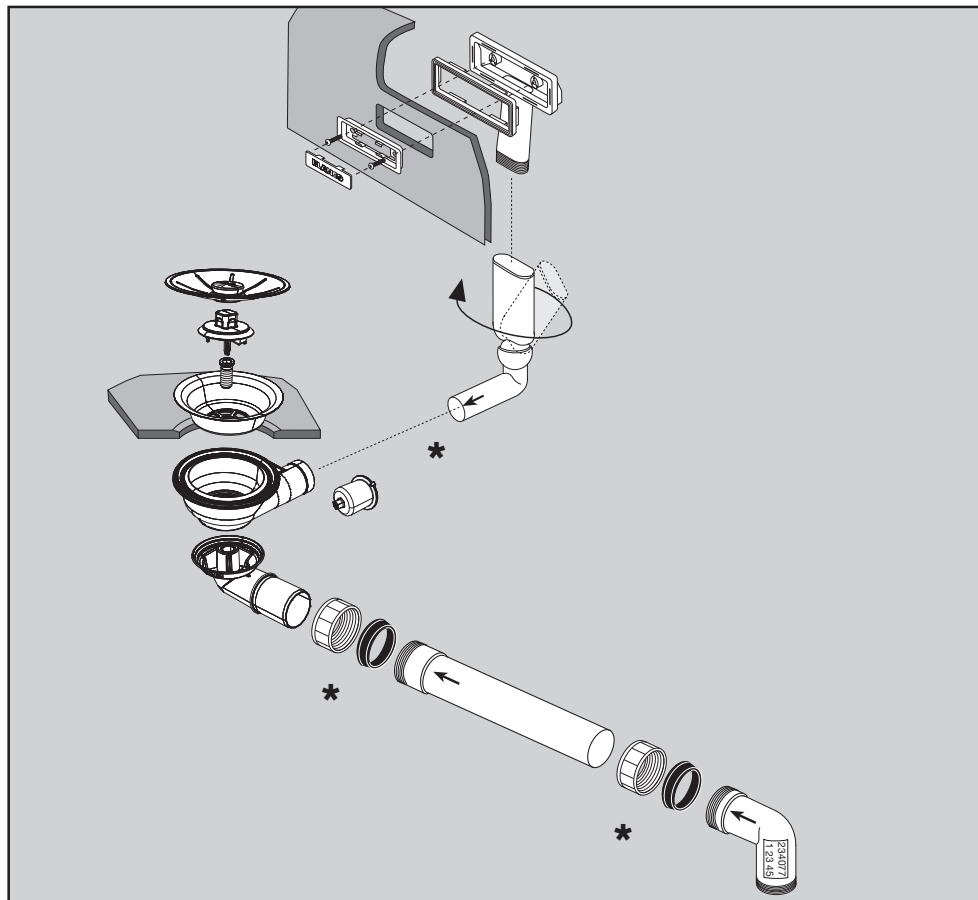

BLANCO

Art. No. 234 077

InFino®

BLANCO

BLANCO GmbH + Co KG

Service

Tel.: +49 7045 44-81 419

info@blanco-germany.com