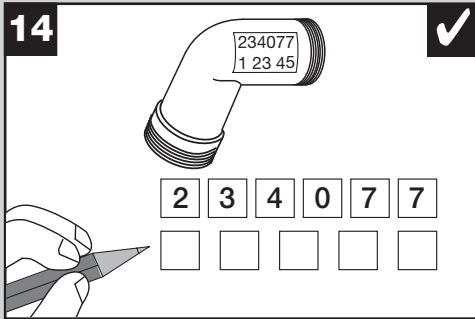

BLANCO

Art. No. 234 077

InFino®

BLANCO

BLANCO GmbH + Co KG

Service

Tel.: +49 7045 44-81 419

info@blanco-germany.com