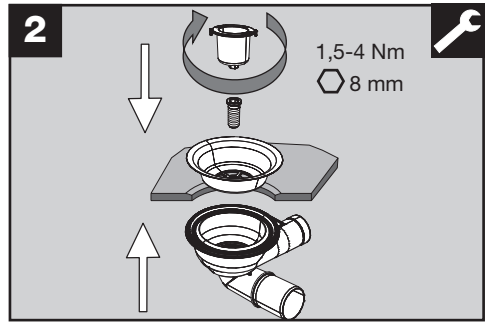

BLANCO

Art. No. 234 077

InFino®

BLANCO

BLANCO GmbH + Co KG

Service

Tel.: +49 7045 44-81 419

info@blanco-germany.com