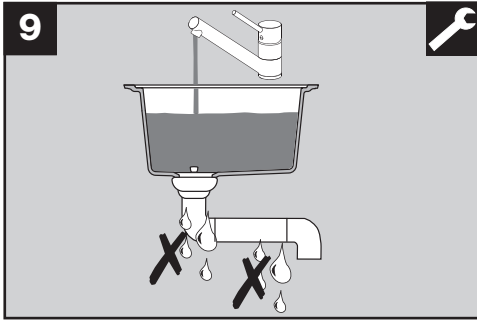

BLANCO

Art. No. 234 077

InFino®

BLANCO

BLANCO GmbH + Co KG

Service

Tel.: +49 7045 44-81 419

info@blanco-germany.com