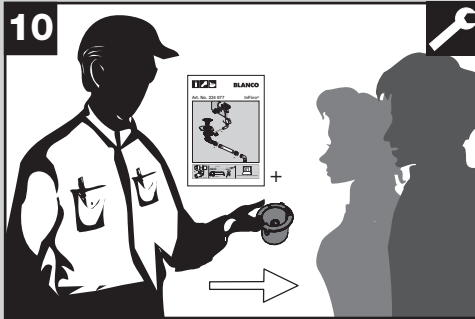

BLANCO

Art. No. 234 077

InFino®

BLANCO

BLANCO GmbH + Co KG

Service

Tel.: +49 7045 44-81 419

info@blanco-germany.com