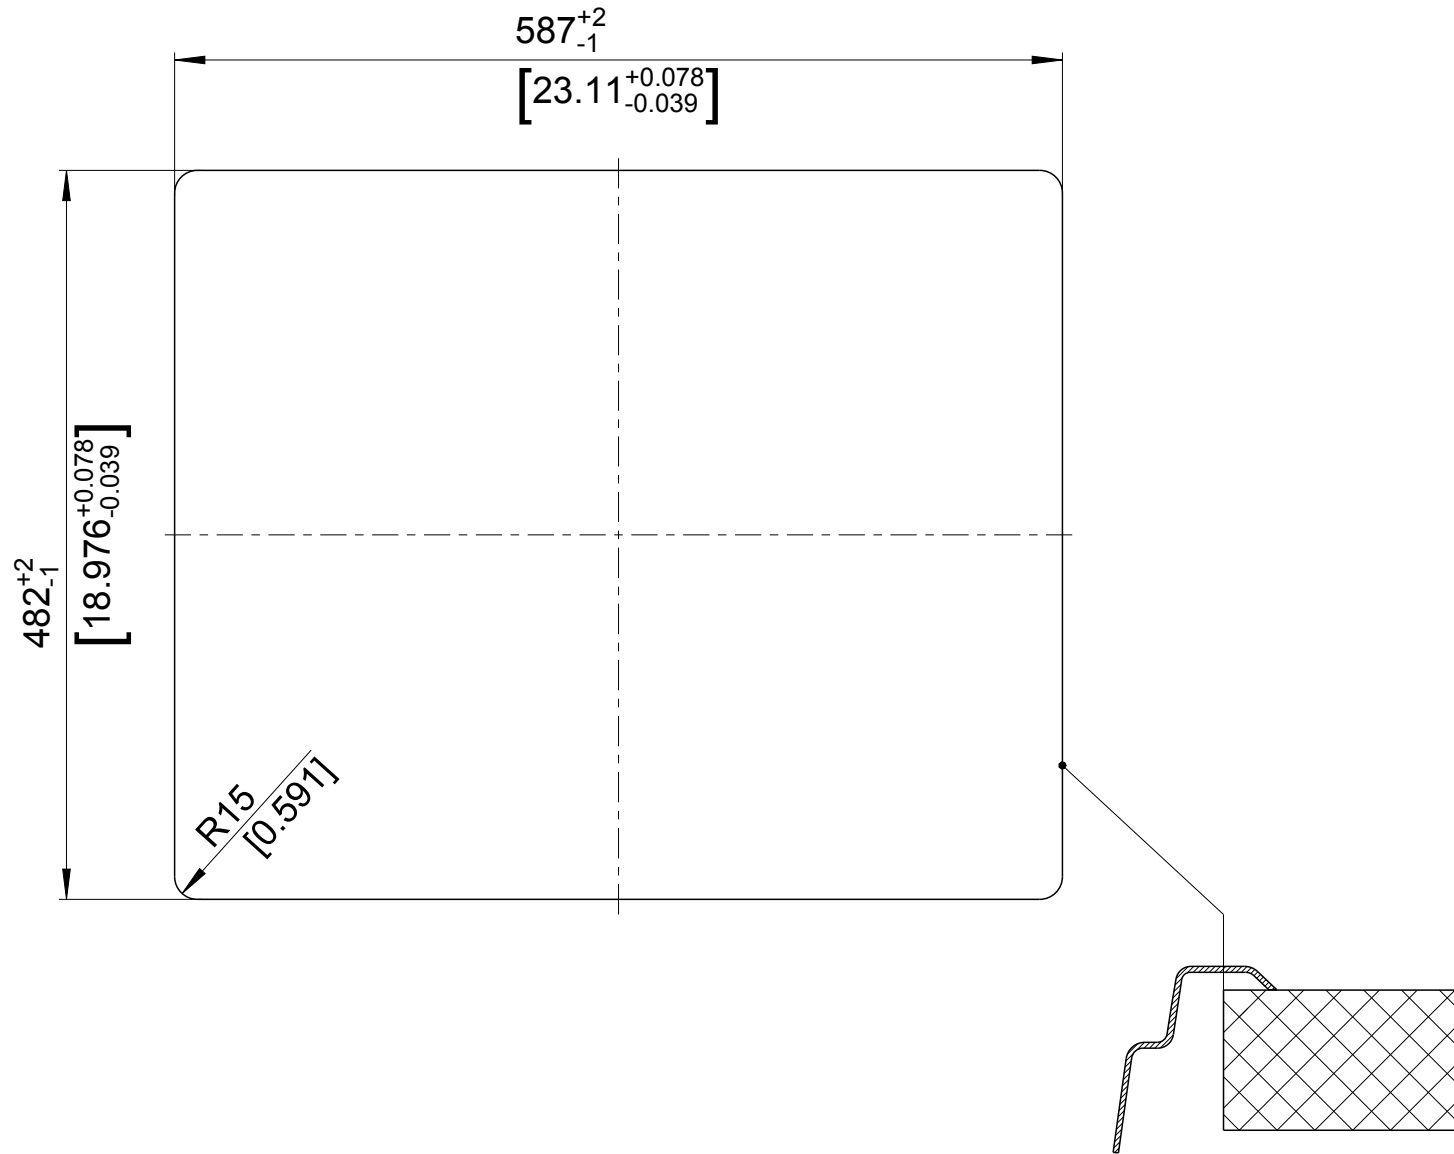

mm
[inch]

BLANCO

BLANCO TIPO 45 S Mini

Änderungen vorbehalten. Aktuellste Version im Internet.
Subject to modifications. Latest version on the internet.

Edelstahl / Stainless steel

M 1:5

02/2015

tipo_45s_mini_s_i

1000180909