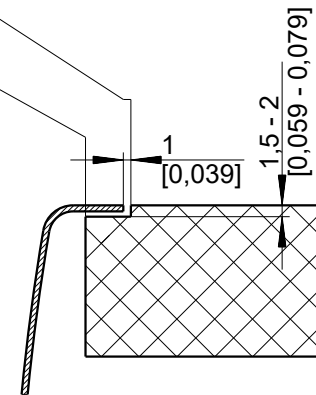

mm  
[inch]

**BLANCO**

BLANCO SUPRA 500-IF/A R12

Änderungen vorbehalten. Aktuellste Version im Internet.  
Subject to modifications. Latest version on the internet.

Edelstahl / Stainless steel

M 1:5

06/2020

supra\_500-ifa\_r12\_s\_f\_b

1000348173