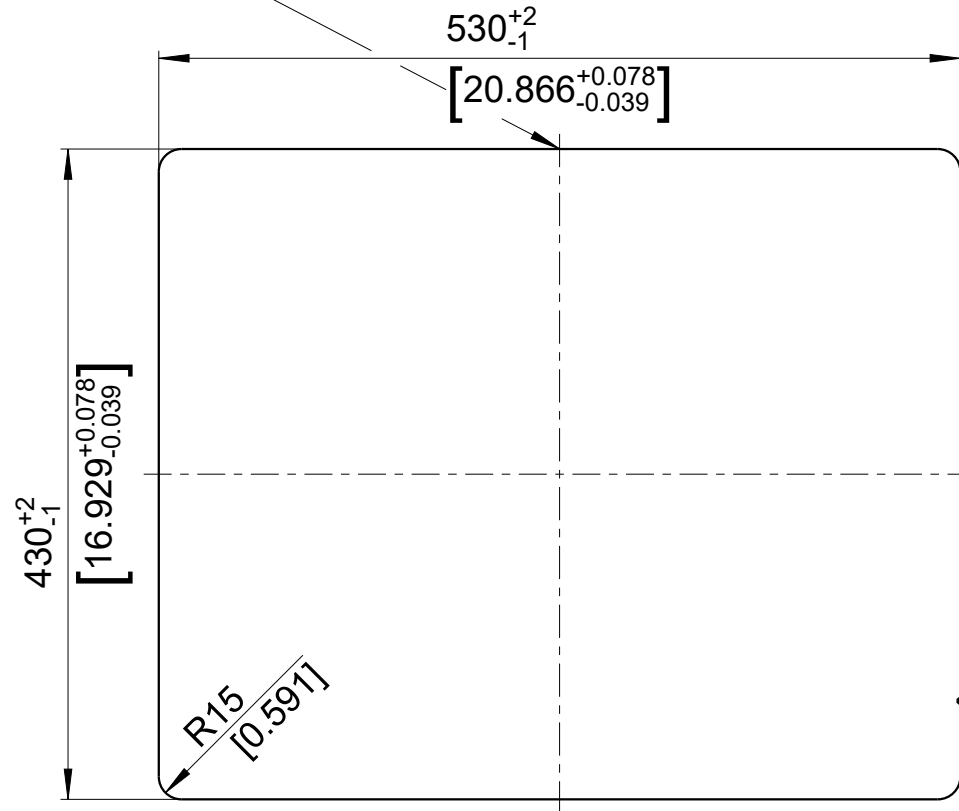

mm
[inch]

BLANCO

BLANCO SOLIS 500-IF

Änderungen vorbehalten. Aktuellste Version im Internet.
Subject to modifications. Latest version on the internet.

Edelstahl / Stainless steel

M 1:5

01/2020

solis_500-if_s_i_r