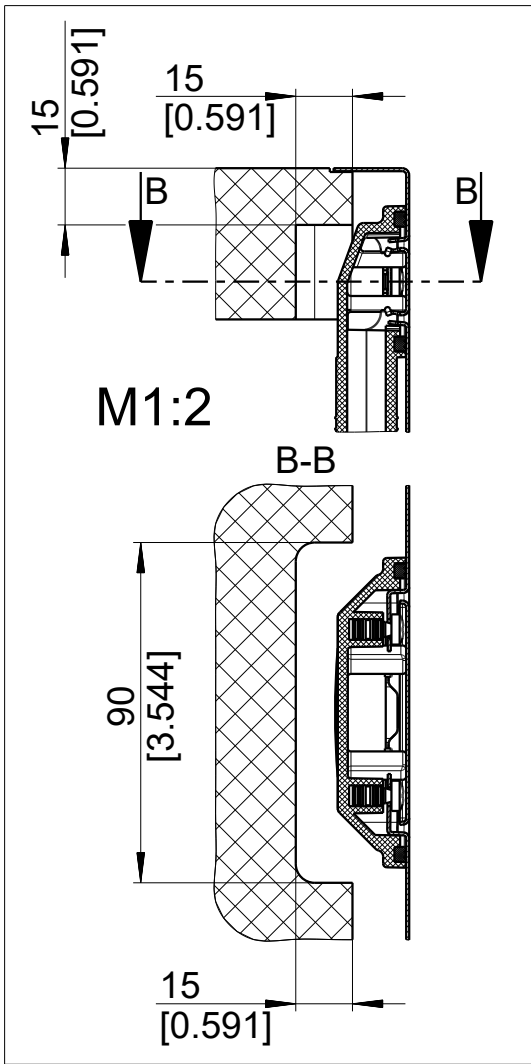

mm
[inch]

BLANCO

BLANCO SOLIS 500-IF

Änderungen vorbehalten. Aktuellste Version im Internet.
Subject to modifications. Latest version on the internet.

Edelstahl / Stainless steel

M 1:5

01/2020

solis_500-if_s_i_r