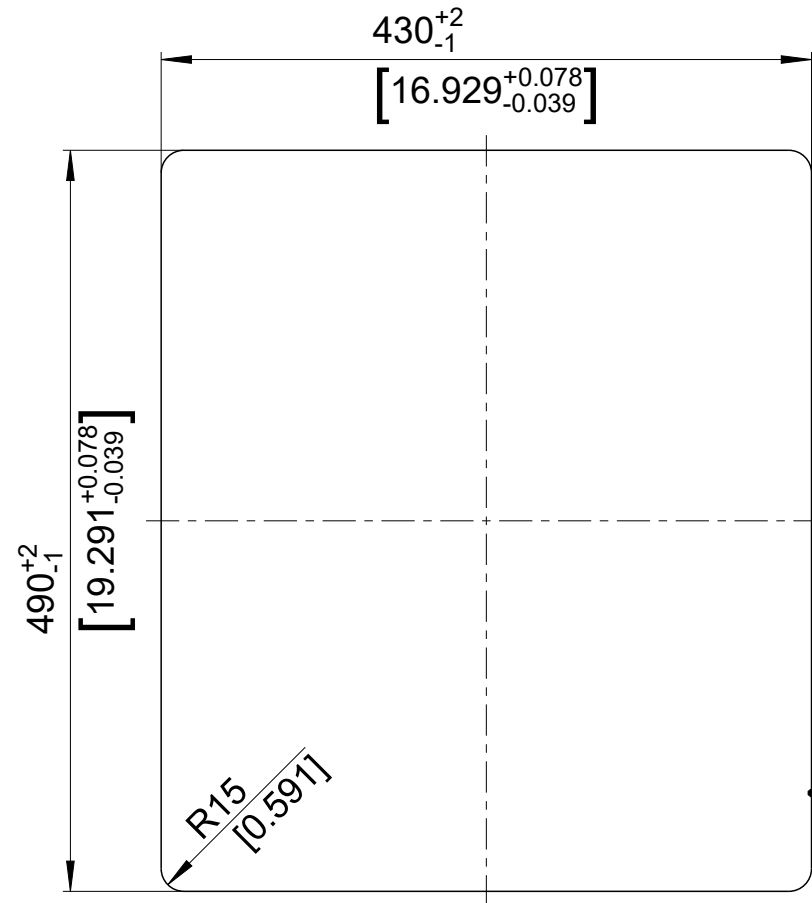

mm  
[inch]

**BLANCO**

BLANCO SOLIS 400-IF/A

Änderungen vorbehalten. Aktuellste Version im Internet.  
Subject to modifications. Latest version on the internet.

Edelstahl / Stainless steel

M 1:5

01/2020

solis\_400-ifa\_s\_i\_r