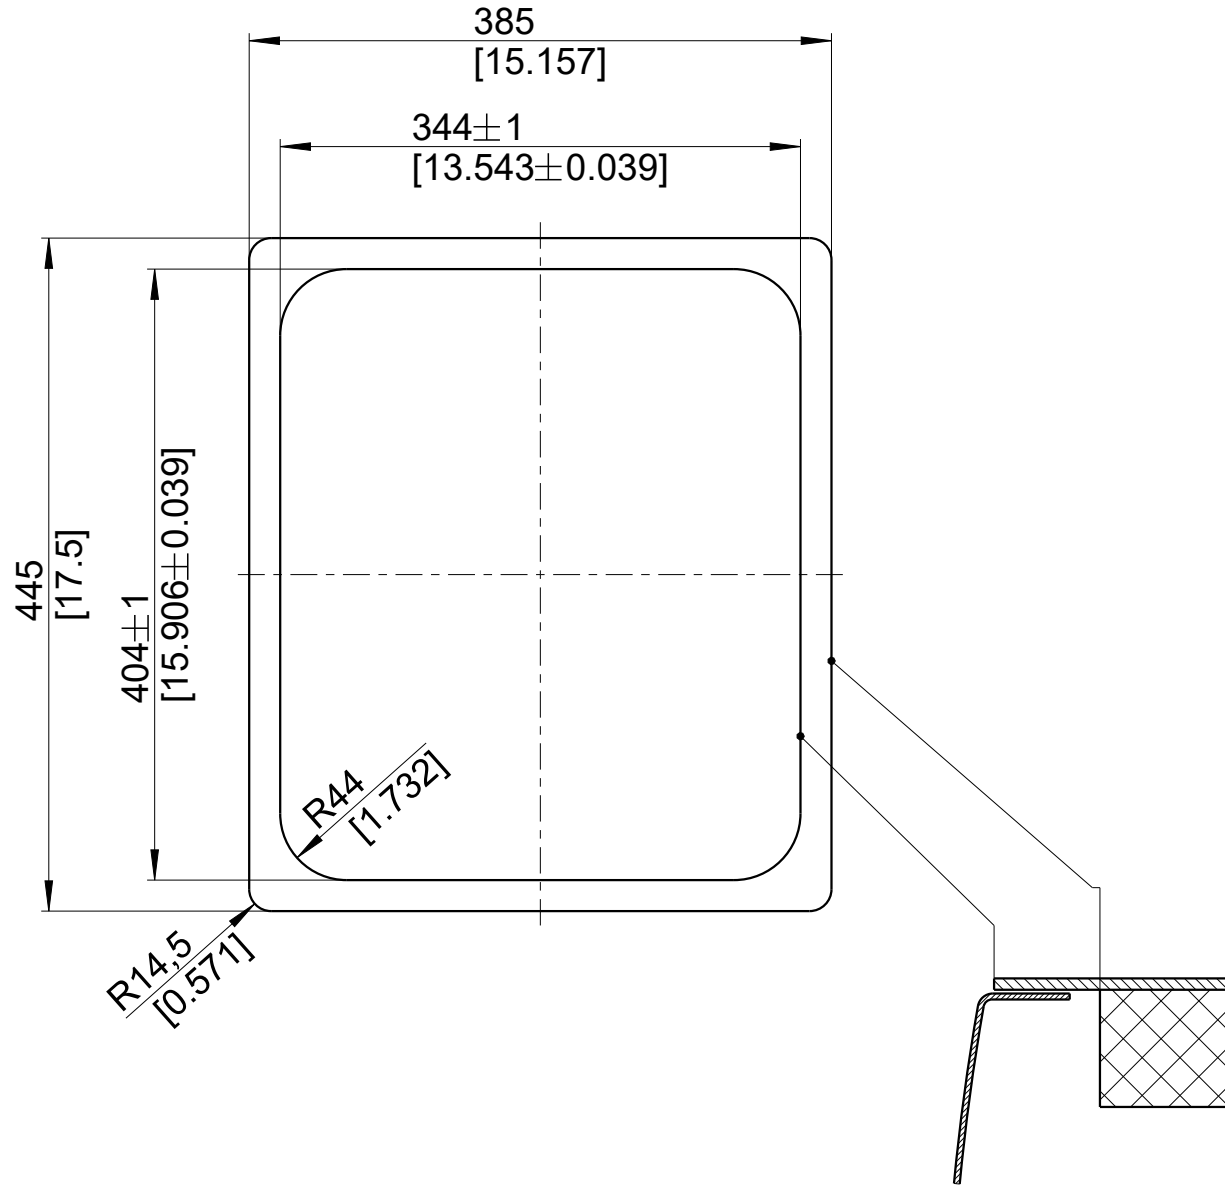

mm
[inch]

BLANCO

BLANCO SOLIS 340-IF

Änderungen vorbehalten. Aktuellste Version im Internet.
Subject to modifications. Latest version on the internet.

Edelstahl / Stainless steel

M 1:5

01/2020

solis_340-if_s_b_f