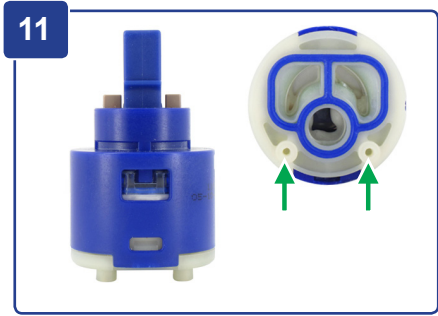

Reparatur-Anleitung
Repair instruction

BLANCO NEA-S HD
BLANCO NEA-S ND

BLANCO

BLANCO NEA-S

BLANCO

BLANCO NEA-S

19 mm

19 mm

2,5 mm

Art.-No. 139 188

Art.-No. 120 701

28 mm

27 mm

12 mm
10 mm

12 mm
10 mm

BLANCO

BLANCO NEA-S

Art.-No. 511 324

22 mm