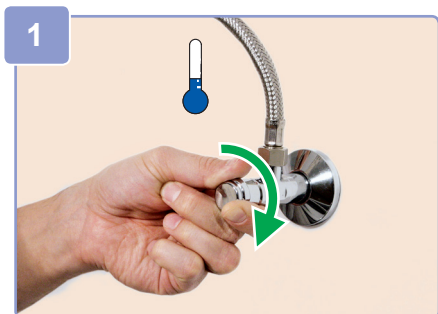

BLANCO

BLANCO NEA-S

19 mm