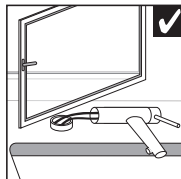

BLANCO

BLANCO LINUS-F HD