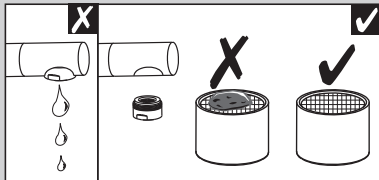

# BLANCO LINUS-F HD

[www.blanco-germany.com/sos](http://www.blanco-germany.com/sos)

1x 19 mm  
1x 22 mm