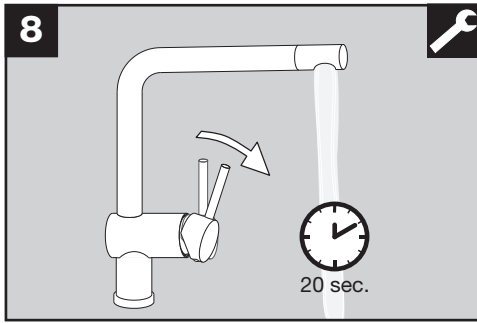

# BLANCO LINUS-F HD

[www.blanco-germany.com/sos](http://www.blanco-germany.com/sos)

1x 19 mm  
1x 22 mm