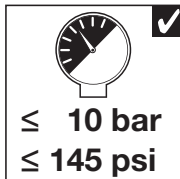

BLANCO

BLANCO LINUS-F HD