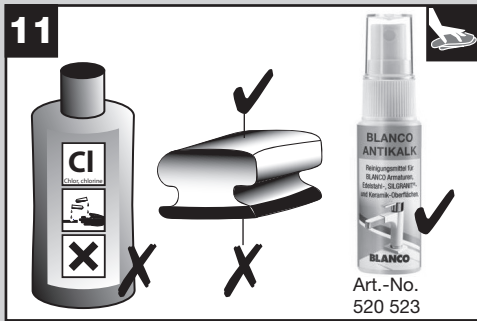

# BLANCO LINUS-F HD

[www.blanco-germany.com/sos](http://www.blanco-germany.com/sos)

1x 19 mm  
1x 22 mm