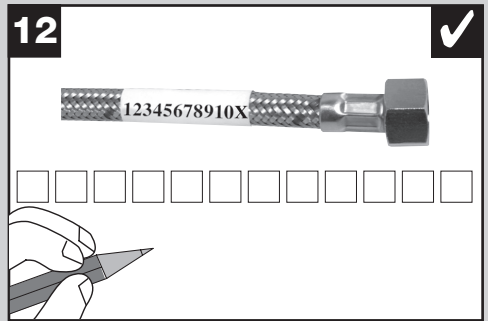

# BLANCO LINUS-F HD

[www.blanco-germany.com/sos](http://www.blanco-germany.com/sos)

1x 19 mm  
1x 22 mm