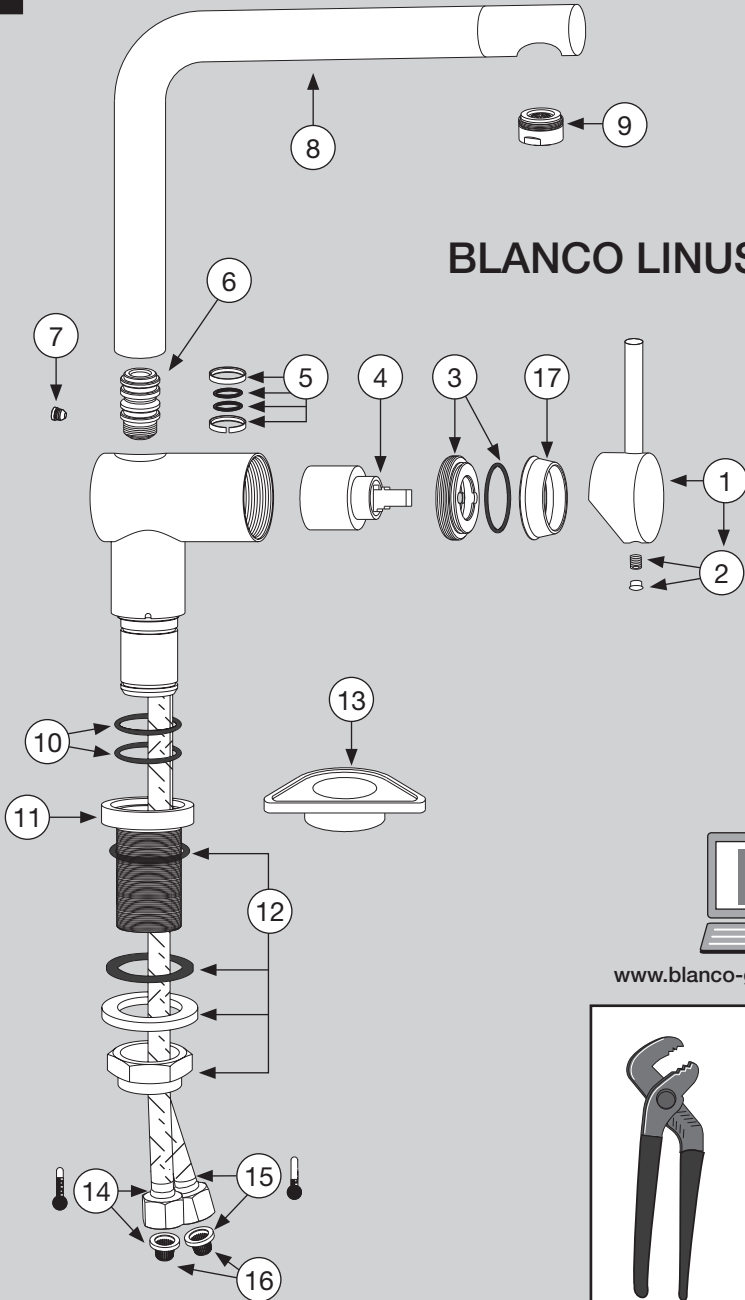

## BLANCO LINUS-F HD

1

i

# BLANCO LINUS-F HD

[www.blanco-germany.com/sos](http://www.blanco-germany.com/sos)

1x 19 mm  
1x 22 mm