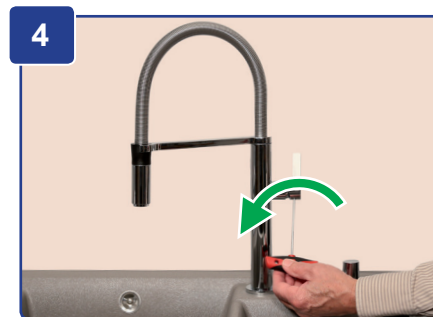

Reparatur-Anleitung
Repair instruction

BLANCOCULINA-S Mini HD

BLANCO

BLANCO CULINA-S Mini

2,5 mm

Art.-No. 139 188

Art.-No. 121 267

22 mm