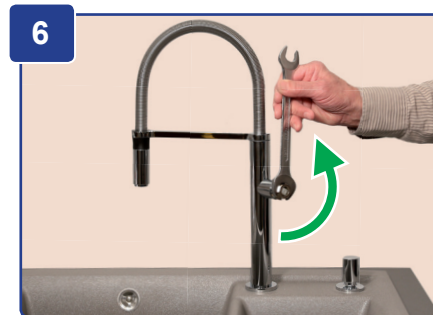

Reparatur-Anleitung
Repair instruction

BLANCOCULINA-S Mini HD

BLANCO

BLANCO CULINA-S Mini

2,5 mm

Art.-No. 139 188

Art.-No. 121 267

22 mm