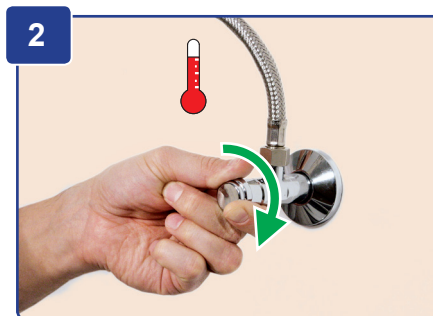

Reparatur-Anleitung
Repair instruction

BLANCOCULINA-S Mini HD

BLANCO

BLANCO CULINA-S Mini

2,5 mm

Art.-No. 139 188

Art.-No. 121 267

22 mm