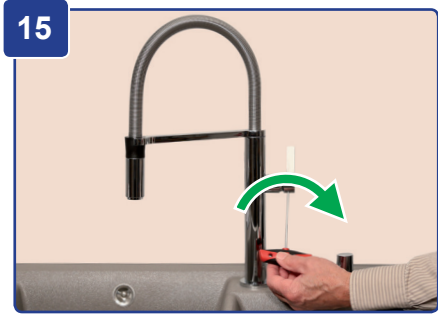

Reparatur-Anleitung
Repair instruction

BLANCOCULINA-S Mini HD

BLANCO

BLANCO CULINA-S Mini

2,5 mm

Art.-No. 139 188

Art.-No. 121 267

22 mm