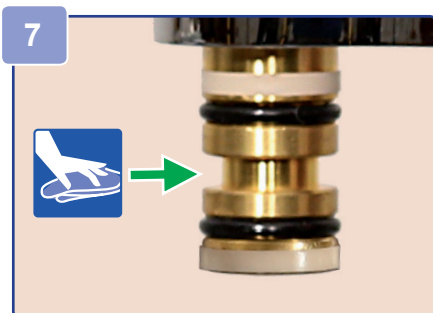

BLANCO

BLANCO CULINA-S Mini

Art.-No. 117 933