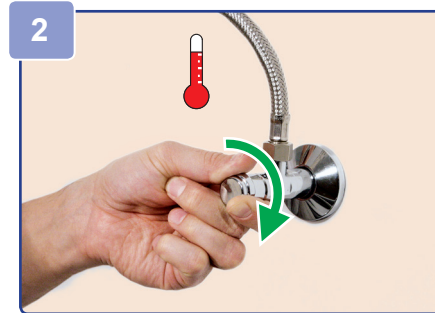

BLANCO

BLANCO CULINA-S Mini

Art.-No. 117 933