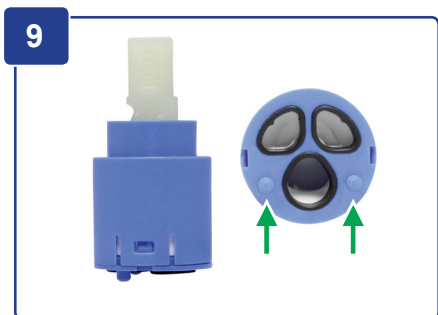

Reparatur-Anleitung
Repair instruction

BLANCOCULINA-S Mini HD

BLANCO

BLANCO CULINA-S Mini

2,5 mm

Art.-No. 139 188

Art.-No. 121 267

22 mm

BLANCO

BLANCO CULINA-S Mini

Art.-No. 117 933

11

12

BLANCO

BLANCO CULINA-S Mini

Art.-No. 511 324