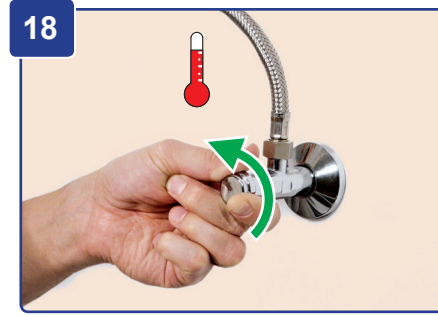

Reparatur-Anleitung
Repair instruction

BLANCOCULINA-S Mini HD

BLANCO

BLANCO CULINA-S Mini

2,5 mm

Art.-No. 139 188

Art.-No. 121 267

22 mm