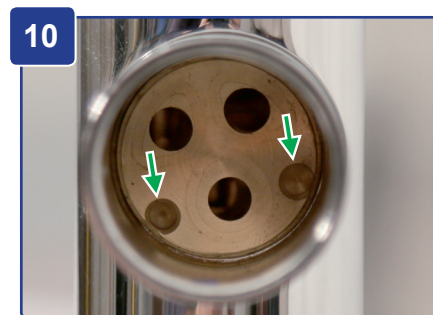

Reparatur-Anleitung
Repair instruction

BLANCOCULINA-S Mini HD

BLANCO

BLANCO CULINA-S Mini

2,5 mm

Art.-No. 139 188

Art.-No. 121 267

22 mm

BLANCO

BLANCO CULINA-S Mini

Art.-No. 117 933

11

12

BLANCO

BLANCO CULINA-S Mini

Art.-No. 511 324