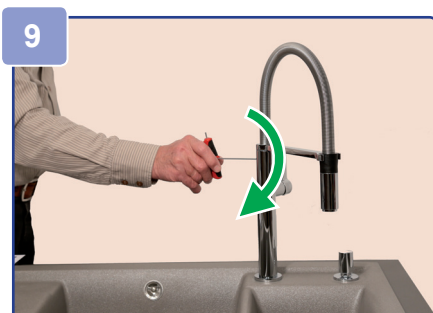

BLANCO

BLANCO CULINA-S Mini

Art.-No. 117 933