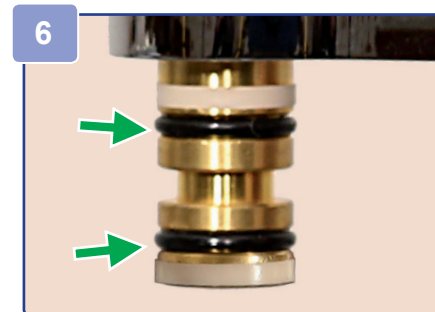

Reparatur-Anleitung
Repair instruction

BLANCOCULINA-S Mini HD

BLANCO

BLANCO CULINA-S Mini

2,5 mm

Art.-No. 139 188

Art.-No. 121 267

22 mm

BLANCO

BLANCO CULINA-S Mini

Art.-No. 117 933

11

12

BLANCO

BLANCO CULINA-S Mini

Art.-No. 511 324